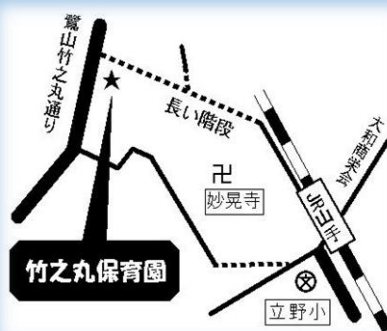

2月4日(木)

3月10日(水)

お問合せ

竹之丸保育園 (担当:宇都木)

中区竹之丸 53-1 JR山手駅徒歩5分

☎641-1646(月~金 9:30~16:00)