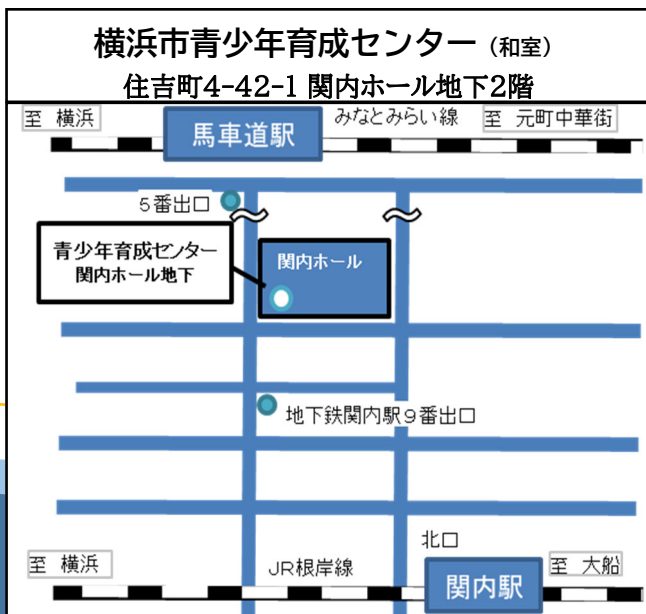

※ 各会場案内は裏面をご覧ください

- * 天候や感染症対策等により、人数制限や時間短縮、開催を中止する場合があります。
- * お出かけの際に発熱等体調が優れない場合には、ご来場をお控えください。
- * 最新情報は、「地域子育て支援拠点のんびりんこ」中区子育て応援カレンダー(二次元コード)でご確認ください。

中区子育て応援カレンダー

主催 中区主任児童委員連絡会

協力 公益財団法人 よこはまユース

お問い合わせ 中区役所福祉保健課 TEL 224-8151

< 会場案内 >

「親子のひろば」のほかにも 中区内には子育てサロンがあります

◎ 地域ケアプラザ会場

- ① 新山下地域ケアプラザ
(おひさま・フリースペース)
原則【第1・3金曜日(10:00~15:00)】
第2金曜日(12:00~15:00)】
- ② 不老町地域ケアプラザ
(あのね・フリースペース)
原則【第1・2・4・5月曜日2部制
(10:00~12:00、14:00~15:30)】
- ③ 麦田地域ケアプラザ
(むぎた子育てサロン：地区社協主催)
原則【毎月第4水曜日(10:00~12:00)】
- ④ 本牧原地域ケアプラザ(ほんもっくんひろば)
原則【毎月第3火曜日(10:00~11:30)】
- ⑤ 箕沢地域ケアプラザ(みのさわ子育て応援団)
原則【毎月第2木曜日(10:00~12:00)】
- ⑥ 本牧和田地域ケアプラザ(ほんわか)
原則【毎月第3・5木曜日(10:00~11:30)】