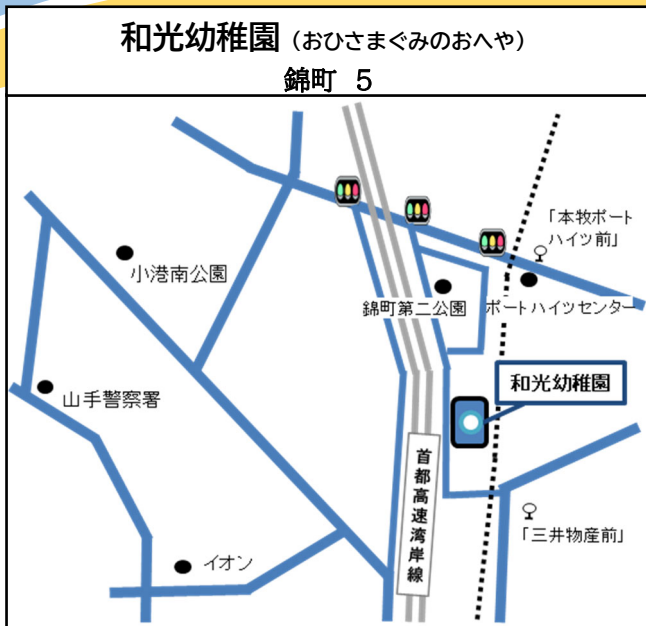

参加無料

会場	4月	5月	6月	7月	8月	9月	10月	11月	12月	1月	2月	3月
和光幼稚園 10時00分～11時30分		13日 (水)					14日 (水)				10日 (水)	
野毛地区センター 13時00分～14時30分			9日 (火)			8日 (火)			8日 (火)			9日 (火)
青少年育成センター (関内ホール地下) 10時00分～11時30分								13日 (金)		8日 (金)		12日 (金)

※ 各会場案内は裏面をご覧ください

- * 天候や感染症対策等により、人数制限や時間短縮、開催を中止する場合があります。
- * お出かけの際に発熱等体調が優れない場合には、ご来場をお控えください。
- * 最新情報は、「地域子育て支援拠点のんびりんこ」中区子育て応援カレンダー(二次元コード)でご確認ください。

中区子育て応援カレンダー

主催 中区主任児童委員連絡会

協力 公益財団法人 よこはまユース

お問い合わせ 中区役所福祉保健課 TEL 224-8151

< 会場案内 >

「親子のひろば」のほかにも 中区内には子育てサロンがあります

◎ 地域ケアプラザ会場

- ① 新山下地域ケアプラザ
(おひさま・フリースペース)
原則【第1・3金曜日(10:00~15:00)】
第2金曜日(12:00~15:00)】
- ② 不老町地域ケアプラザ
(あのね・フリースペース)
原則【第1・2・4・5月曜日2部制
(10:00~12:00、14:00~15:30)】
- ③ 麦田地域ケアプラザ
(むぎた子育てサロン：地区社協主催)
原則【毎月第4水曜日(10:00~12:00)】
- ④ 本牧原地域ケアプラザ(ほんもっくんひろば)
原則【毎月第3火曜日(10:00~11:30)】
- ⑤ 箕沢地域ケアプラザ(みのさわ子育て応援団)
原則【毎月第2木曜日(10:00~12:00)】
- ⑥ 本牧和田地域ケアプラザ(ほんわか)
原則【毎月第3・5木曜日(10:00~11:30)】