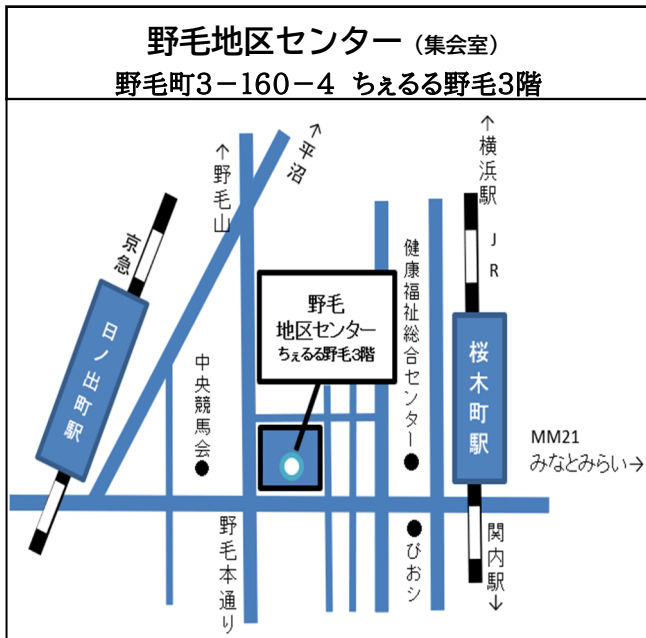

※ 各会場案内は裏面をご覧ください

- * 天候や感染症対策等により、人数制限や時間短縮、開催を中止する場合があります。
- * お出かけの際に発熱等体調が優れない場合には、ご来場をお控えください。
- * 最新情報は、「地域子育て支援拠点のんびりんこ」中区子育て応援カレンダー(二次元コード)でご確認ください。

中区子育て応援カレンダー

主催 中区主任児童委員連絡会

協力 公益財団法人 よこはまユース

お問い合わせ 中区役所福祉保健課 TEL 224-8151

< 会場案内 >

「親子のひろば」のほかにも 中区内には子育てサロンがあります

◎ 地域ケアプラザ会場

- ① 新山下地域ケアプラザ
(おひさま・フリースペース)
原則【第1・3金曜日(10:00~15:00)】
第2金曜日(12:00~15:00)】
- ② 不老町地域ケアプラザ
(あのね・フリースペース)
原則【第1・2・4・5月曜日2部制
(10:00~12:00、14:00~15:30)】
- ③ 麦田地域ケアプラザ
(むぎた子育てサロン：地区社協主催)
原則【毎月第4水曜日(10:00~12:00)】
- ④ 本牧原地域ケアプラザ(ほんもっくんひろば)
原則【毎月第3火曜日(10:00~11:30)】
- ⑤ 箕沢地域ケアプラザ(みのさわ子育て応援団)
原則【毎月第2木曜日(10:00~12:00)】
- ⑥ 本牧和田地域ケアプラザ(ほんわか)
原則【毎月第3・5木曜日(10:00~11:30)】