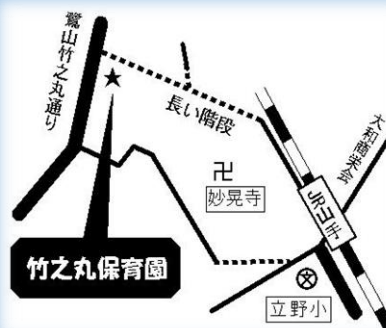

予約不要

赤ちゃんタイム

(場所:竹之丸保育園たまごる一む 時間:10:00~11:30)

対象:12か月(お誕生日)までのお子さんと保護者

※予約は必要ありません。

プログラム (入退室自由)

10:00~10:45(写真撮影 OK タイム)

お部屋遊び (たまごる一む)

身体計測 (希望者のみ)

10:45~11:30 (終了)

ふれあい遊び・絵本など

(1歳のお子さんのお祝い会)

年間予定

令和7年

4月15日(火) 5月21日(水)

6月17日(火) 7月16日(水)

9月17日(水) 10月21日(火)

11月19日(水) 12月16日(火)

令和8年

1月21日(水) 2月17日(火)

3月4日(水)

お問合せ

竹之丸保育園 (担当:宇都木)

中区竹之丸 53-1 JR山手駅徒歩5分