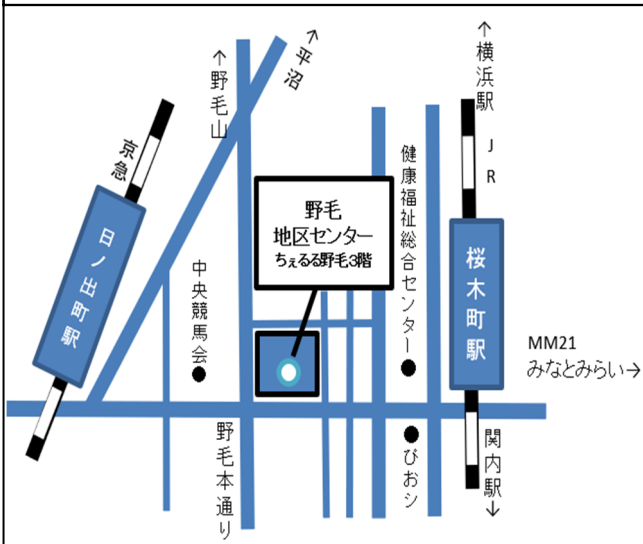

※ 各会場案内は裏面をご覧ください

* 天候や感染症対策等により、人数制限や時間短縮、開催を中止する場合があります。

* お出かけの際に発熱等体調が優れない場合には、ご来場をお控えください。

* 最新情報は、「地域子育て支援拠点のんびりんこ」中区子育て応援カレンダー(二次元コード)でご確認ください。

中区子育て応援カレンダー

主催 中区主任児童委員連絡会

協力 公益財団法人 よこはまユース

お問い合わせ 中区役所福祉保健課 TEL 224-8151

< 会場案内 >

和光幼稚園 (おひさまぐみのおへや)

錦町5

野毛地区センター (集会室)

野毛町3-160-4 ちえるる野毛3階

横浜市青少年育成センター (和室)

住吉町4-42-1 関内ホール地下2階

「親子のひろば」のほかにも
中区には子育てサロンがあります

◎ 地域ケアプラザ会場

- ① 新山下地域ケアプラザ
(おひさま・フリースペース)
原則【第1・3金曜日(10:00~15:00)】
第2金曜日(12:00~15:00)】
- ② 不老町地域ケアプラザ
(あのね・フリースペース)
原則【第1・2・4・5月曜日2部制
(10:00~12:00、14:00~15:30)】
- ③ 麦田地域ケアプラザ
(むぎた子育てサロン：地区社協主催)
原則【毎月第4水曜日(10:00~12:00)】
- ④ 本牧原地域ケアプラザ(ほんもっくんひろば)
原則【毎月第3火曜日(10:00~11:30)】
- ⑤ 箕沢地域ケアプラザ(みのさわ子育て応援団)
原則【毎月第2木曜日(10:00~12:00)】
- ⑥ 本牧和田地域ケアプラザ(ほんわか)
原則【毎月第3木曜日(10:00~11:30)】