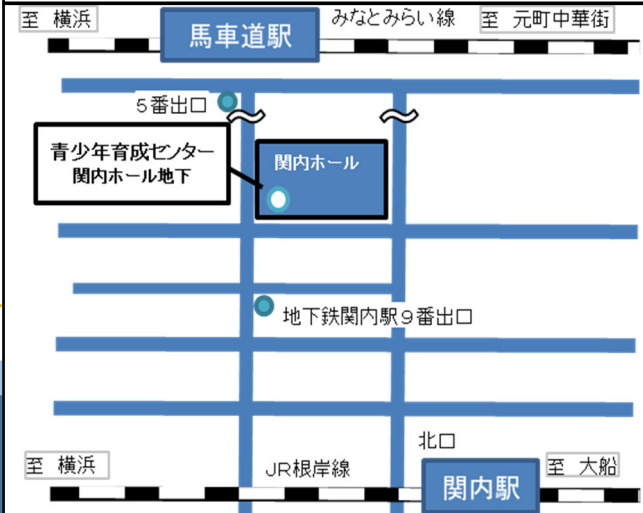

※ 各会場案内は裏面をご覧ください

* 天候や感染症対策等により、人数制限や時間短縮、開催を中止する場合があります。

* お出かけの際に発熱等体調が優れない場合には、ご来場をお控えください。

* 最新情報は、「地域子育て支援拠点のんびりんこ」中区子育て応援カレンダー(二次元コード)でご確認ください。

中区子育て応援カレンダー

主催 中区主任児童委員連絡会

協力 公益財団法人 よこはまユース

お問い合わせ 中区役所福祉保健課 TEL 224-8151

< 会場案内 >

和光幼稚園 (おひさまぐみのおへや)

錦町5

野毛地区センター (集会室)

野毛町3-160-4 ちえるる野毛3階

横浜市青少年育成センター (和室)

住吉町4-42-1 関内ホール地下2階

「親子のひろば」のほかにも
中区には子育てサロンがあります

◎ 地域ケアプラザ会場

- ① 新山下地域ケアプラザ
(おひさま・フリースペース)
原則【第1・3金曜日(10:00~15:00)】
第2金曜日(12:00~15:00)】
- ② 不老町地域ケアプラザ
(あのね・フリースペース)
原則【第1・2・4・5月曜日2部制
(10:00~12:00、14:00~15:30)】
- ③ 麦田地域ケアプラザ
(むぎた子育てサロン：地区社協主催)
原則【毎月第4水曜日(10:00~12:00)】
- ④ 本牧原地域ケアプラザ(ほんもっくんひろば)
原則【毎月第3火曜日(10:00~11:30)】
- ⑤ 箕沢地域ケアプラザ(みのさわ子育て応援団)
原則【毎月第2木曜日(10:00~12:00)】
- ⑥ 本牧和田地域ケアプラザ(ほんわか)
原則【毎月第3木曜日(10:00~11:30)】