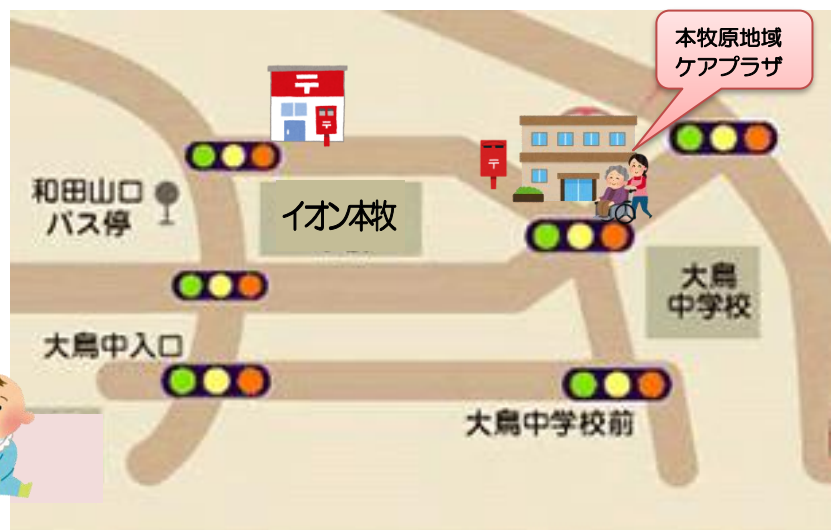

ほんもっくんひろば

本牧原地域ケアプラザ 子育てサロン

ケアプラザに遊びに来てね！ 広々したお部屋で遊ぼう

※予定変更になる場合があります。お気軽にお尋ねください。

毎月第3火曜日開催

10:00～11:30

出入り自由です * 遊びに来てね

身長体重測定ができます♪

4/15 5/20 6/17 7/15 8/19

9/16 10/21 11/18 12/16

*奇数月は本もく座による読み聞かせ

※主任児童委員・民生委員・保健活動推進委員のご協力のもとに運営しています。

場所：本牧原地域ケアプラザ
(和田山口下車)
多目的ホール

参加費：無 料

対象年齢：0歳児～未就園児

第二子以降のお子さんも
大歓迎です！